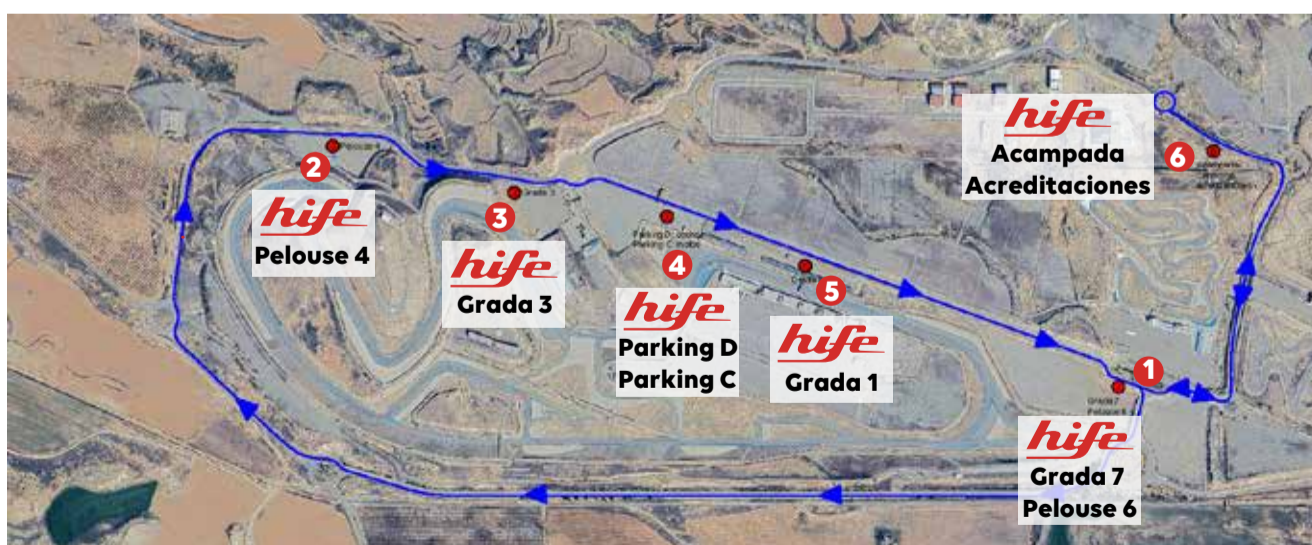

07:00 - 18:00 Frecuencia aprox. 10'

(Horario condicionado a posibilidades de tráfico rodado)

RECORRIDO

Salida: "Marquesina - Colegio Concepción Gimeno Gil"

Las paradas programadas son las siguientes:

- Colegio Concepción Gimeno Gil
- Rotonda Trillero (C/ Bartolomé Esteban)
- Zona de acampada oficial MotorLand (**Parada 1.** Permite conexión con Lanzadera - Anillo del Circuito)
- Karting MotorLand Aragón
- Regreso de MotorLand en las mismas paradas

DOMINGO 08/06

0:00 / 02:00 h

4:00 / 06:00 h

SHUTTLES / LANZADERAS DEL ANILLO DEL CIRCUITO

HORARIOS

SÁBADO DÍA 7

De 08:00 a 17:00h

DOMINGO DÍA 8

De 07:00 a 13:30h y

de 16:00 a 17:00

PARADAS

- 1 Grada 7/Pelouse 6
- 2 Pelouse 4
- 3 Grada 3
- 4 Parking D/Parking C
- 5 Grada 1
- 6 Acampada/Centro Acreditaciones

El servicio efectúa 6 paradas señalizadas con postes. Puede encontrar la ubicación en el siguiente mapa.